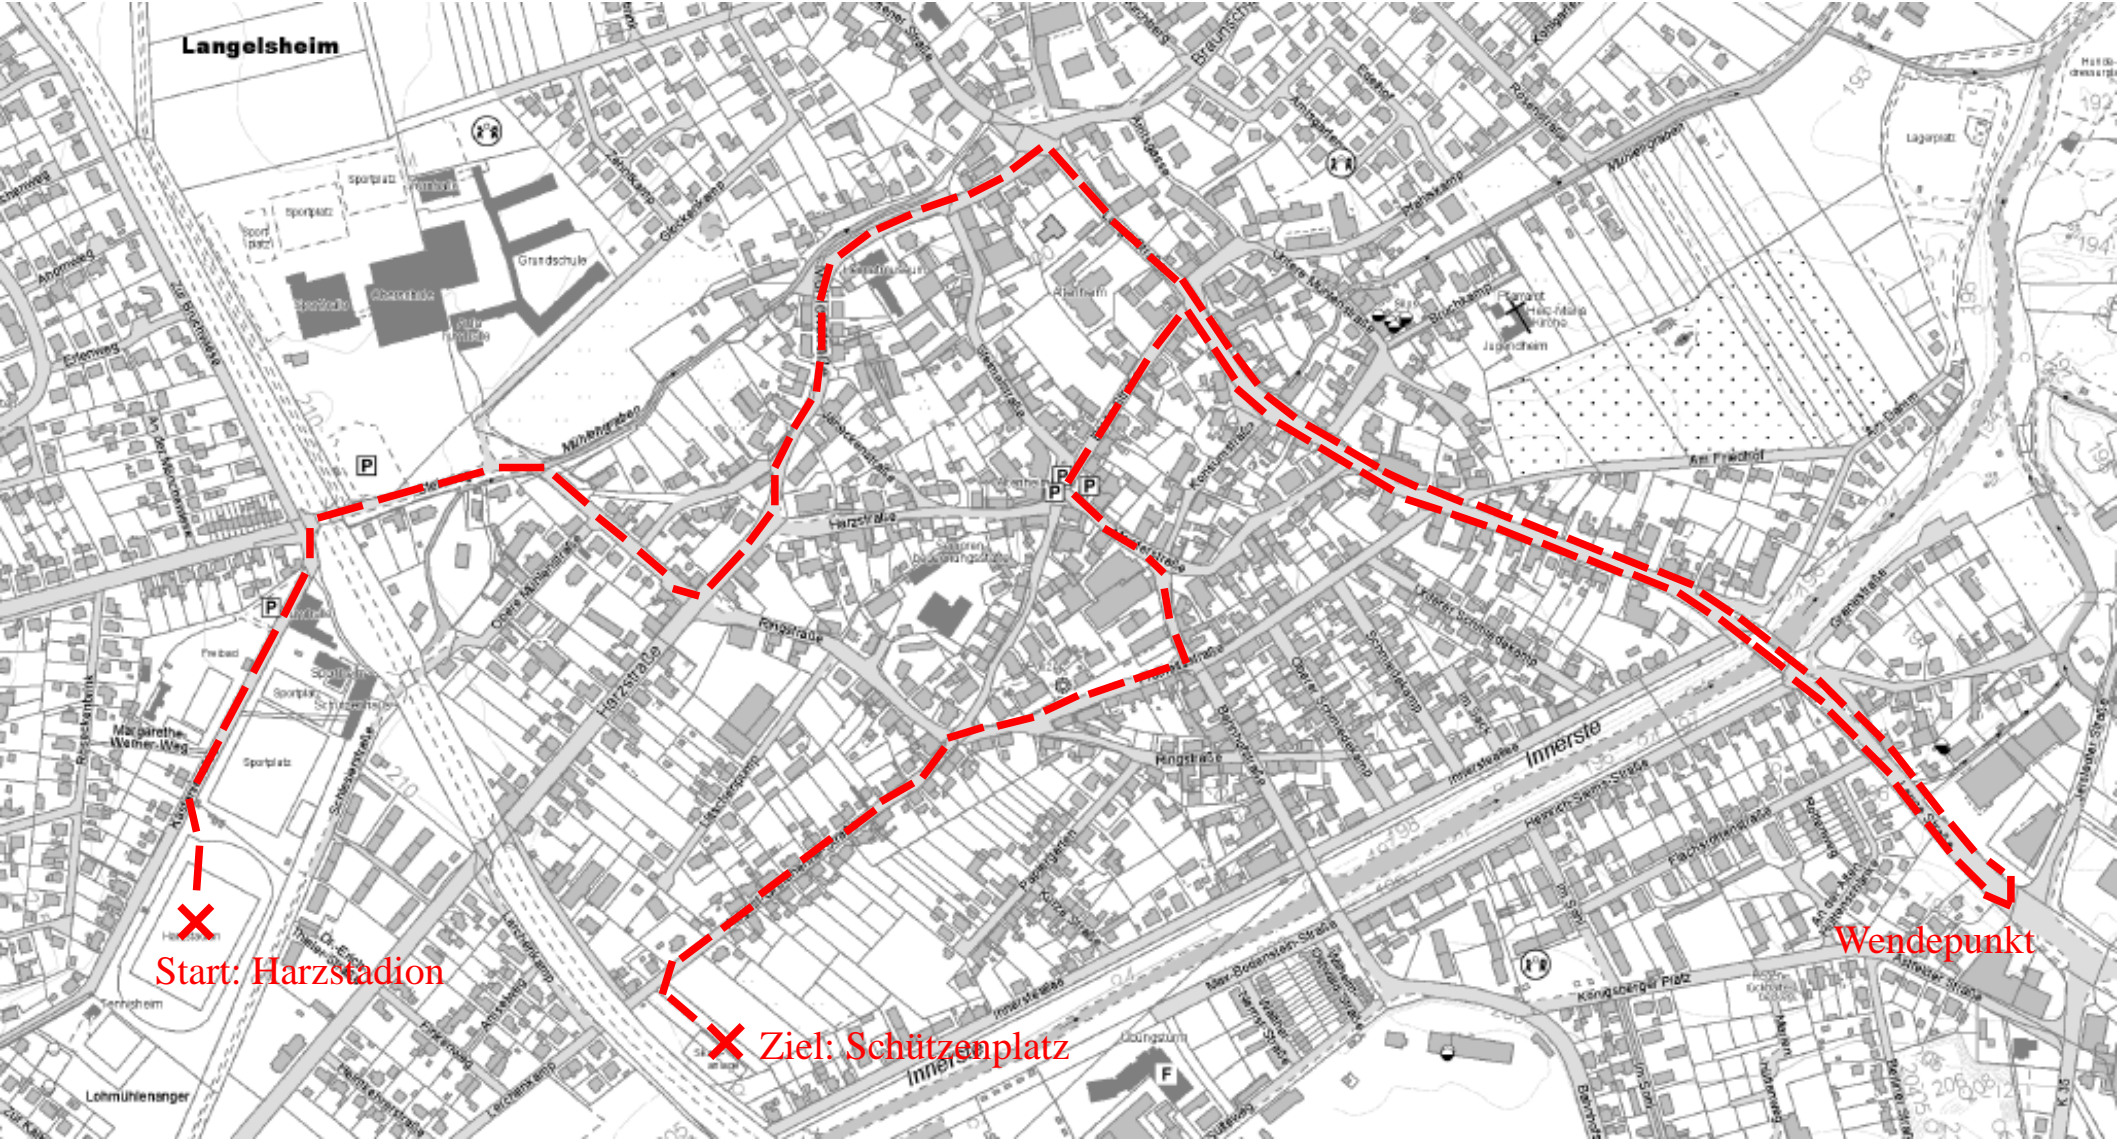

Start 2: Glockenkamp

Start 1: Bushaltestelle Steinweg

Ziel: Harzstadion

Start 3: Parkplatz Chemetall

Langelshelm

Start: Harzstadion

Ziel: Schützenplatz

Wendepunkt

# Umzug 2016

Sonntag, 5. Juni 2016

## 13.30 Uhr Sternmarsch

- a) Parkplatz Chemetall - Querung Innerstetal - Zur Kalkrösecke - Kastanienallee - Harzstadion
- b) Glockenkamp - Steinweg - Kastanienallee - Harzstadion
- c) Bushaltestelle Steinweg - Steinweg - Kastanienallee - Harzstadion

## 14.15 Uhr Großer Umzug

Harzstadion - Kastanienallee - Steinweg - Harzstraße – Mühlenstraße - Europakreuzung - Lange Straße (bis REWE) - Umkehr - Lange Straße - Breite Straße - Meisterstraße - Bahnhofstraße - Freiheitsplatz - Ringstraße - August-Grotehenne-Straße - Festplatz